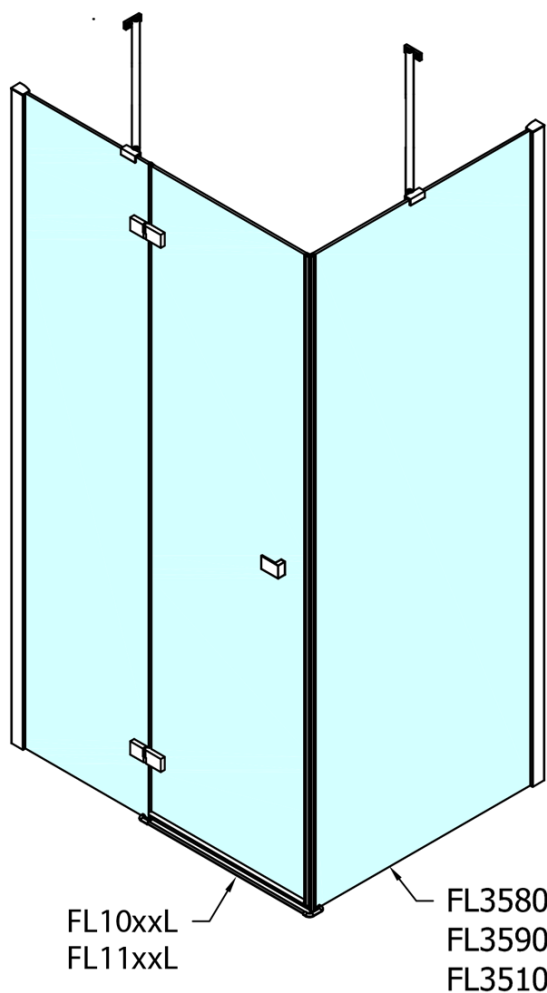

# Produktový list

Objednací kód: **FL1080RFL3510**

**FORTIS LINE** obdélníkový sprchový kout 800x1000 mm, R  
varianta

Dveře	A (mm)	B (mm)	C (mm)
FL1080	785-801	≈ 200	779-795
FL1090	885-901	≈ 300	879-895
FL1010	985-1001	≈ 400	979-995
FL1011	1085-1101	≈ 500	1079-1095
FL1012	1185-1201	≈ 600	1179-1195
FL1113	1285-1301	≈ 700	1279-1295
FL1114	1385-1401	≈ 800	1379-1395
FL1115	1485-1501	≈ 900	1479-1495

Boční stěna	E	D
FL3580	785-801	779-795
FL3590	885-901	879-895
FL3510	985-1001	979-995